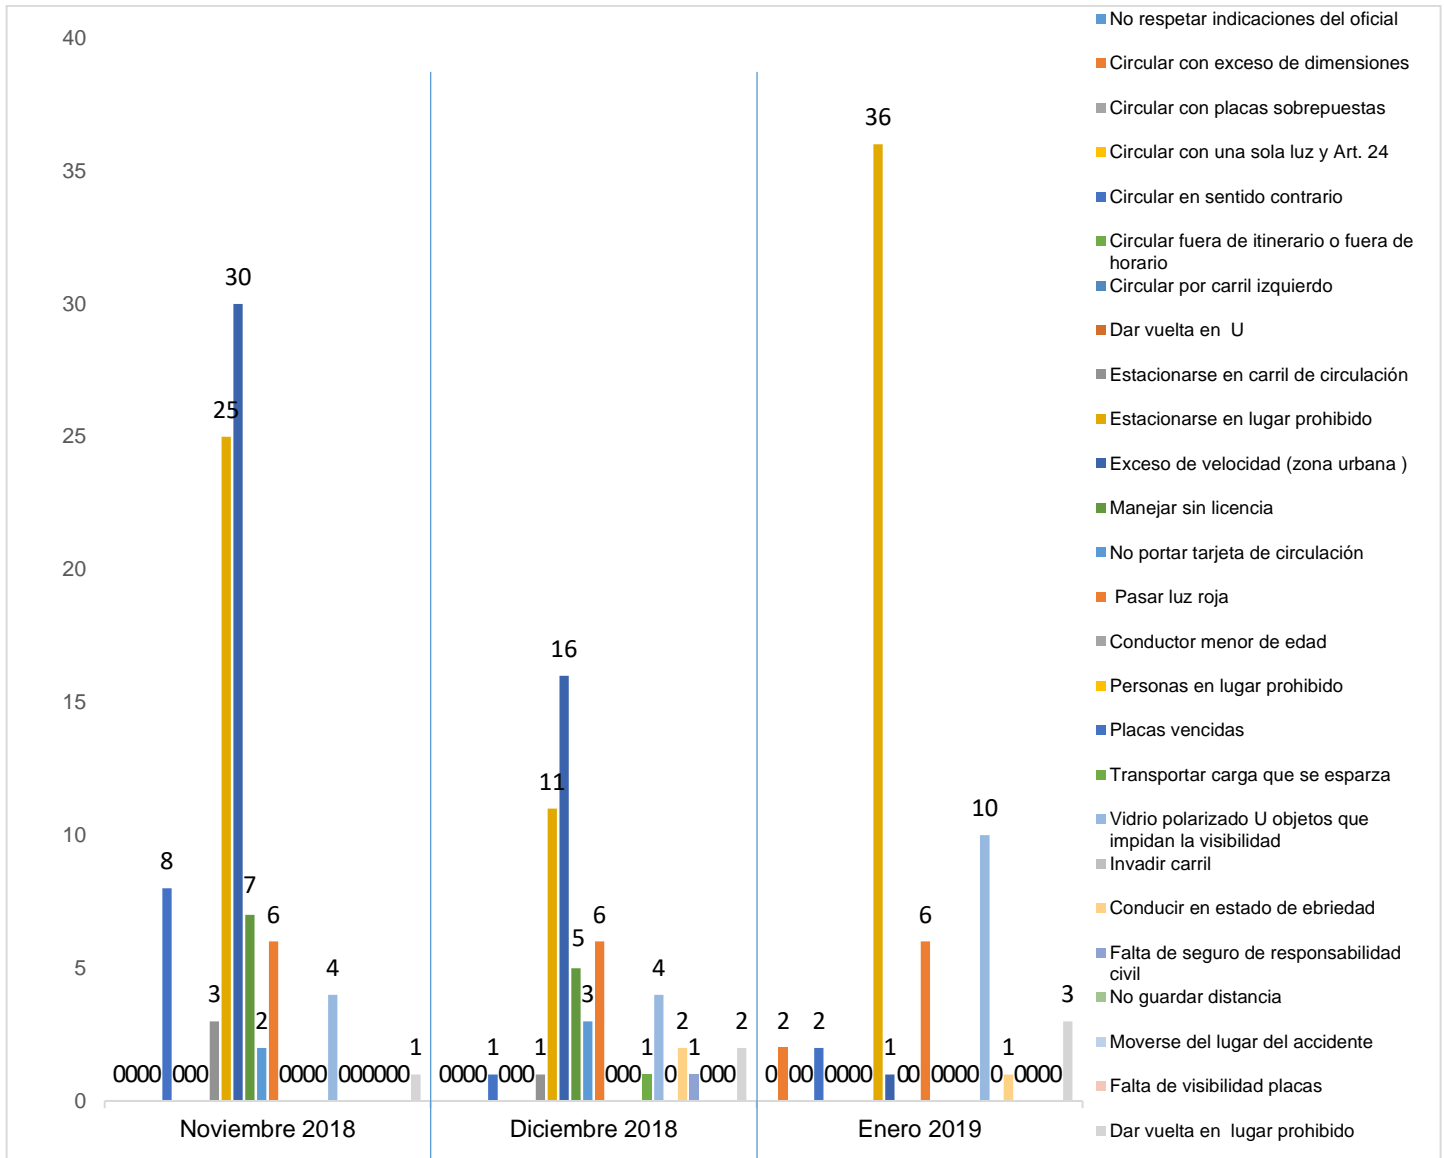

MUNICIPIO DE GARCÍA, NUEVO LEÓN
ENERO DEL 2019

INSTITUCIÓN DE POLICÍA PREVENTIVA MUNICIPAL ESTADÍSTICAS DE GRÁFICA DE INFRACCIONES

Área responsable de generar la información: Institución de Policía Preventiva Municipal.